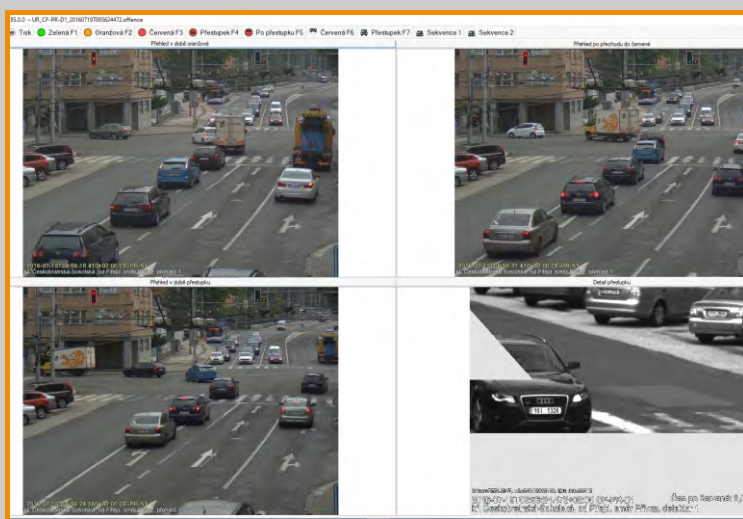

ANALÝZA A PROJEKTOVÁ PRÍPRAVA

Výskumný ústav dopravný, a.s.
Veľký Diel 3323
010 08 Žilina
info@vud.sk
+421 907 962 333
www.vud.sk

TECHNOLÓGIA

CAMEA

REALIZÁCIA

KVANT®
PRE VÁS
od roku 1995

KVANT spol. s r.o.
FMFI Mlynská dolina
842 48 Bratislava
kevely@kvant.sk
+421 907 913 294
doprava.meranie.sk