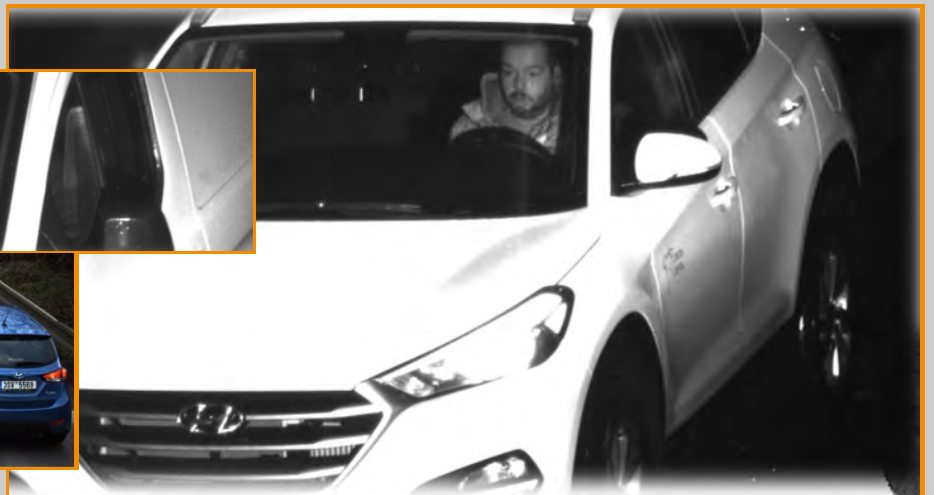

INTELIGENTNÉ DOPRAVNÉ SYSTEMY **PRE VAŠU OBEC**

Riešenia pre kontrolu dodržiavania predpisov:

- Mimoriadne spoľahlivé zariadenia vyvíjané a vyrábané v EU.
- Certifikované systémy pre meranie rýchlosti, rešpektovanie zákonov a meranie hmotnosti.
- Viac ako 20 ročné skúsenosti a stovky aplikácií.
- Certifikované priame pokutovanie priestupkov.
- Jedinečná možnosť prepojenia funkcií a technológií priamo pre potreby vašej obce.

Ochrana konkrétnej časti cestnej komunikácie

Vynucovanie dodržiavania najvyššej povolenej rýchlosti technológiou okamžitého merania rýchlosti

UnicamSPEED-R

- Umiestnenie pred školy, športoviská, prechody, neprehľadné miesta
- Pre nezávislé meranie každého vozidla
- Jeden radarový senzor umožňuje meranie rýchlosti viacerých vozidiel súčasne bez ohľadu na počet jazdných pruhov a smer jazdy

Vynucovanie dodržiavania povoleného vjazdu do križovatky

UnicamREDLIGHT

- Na Detekciu a dokumentáciu prejazdu na červenú
- Pre Neinvazívne riešenie pre dopravnú infraštruktúru, detekcia z videa
- Fotografia spredu a zozadu, video zozadu
- Rozlišuje odbočenie na zelenú šípku pri červenej v priamom smere