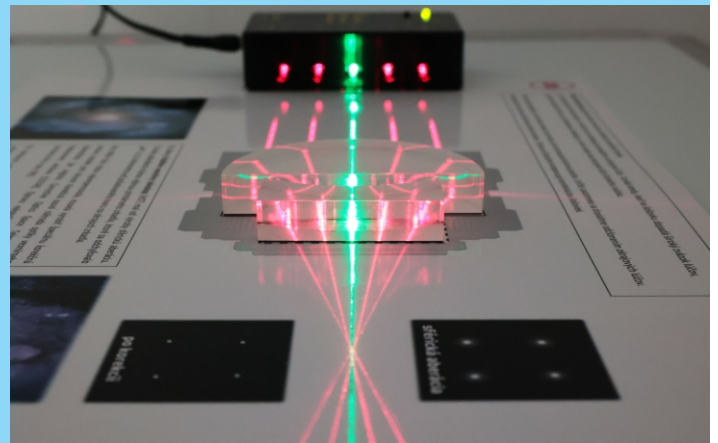

# ASTRO LASER SET

ASTRO LASER SET je vzdelávacia astronomická súprava, ktorá očarí všetky vekové kategórie – deti aj dospelých. Ideálna pre astronomické krúžky pri popularizácii rôznych javov tejto zaujímavej a neustále sa rozvíjajúcej oblasti. Pomôže aj pri výučbe prírodovedy, geografie, fyziky.

Súprava obsahuje všetky komponenty potrebné na vysvetlenie tém a úloh popísaných v manuáli. **LED zdroj svetla** predstavuje Slnko, **5 lúčový laser** sa využíva hlavne pri vysvetľovaní princípov optických prístrojov. Oba svetelné zdroje sú dobre viditeľné aj za bežného denného svetla alebo umelého osvetlenia v interiéri.

Optické moduly sa dajú použiť aj na úlohy v manuáli nepopísané (odraz a lom svetla, totálny odraz a iné).

Súprava je uložená v ľahkom plastovom kufríku, čo umožňuje jej pohodlnú prepravu priamo na pozorovacie miesto, kde sa môže pred samotným pozorovaním vysvetliť niektorá z tém.

Súčasťou súpravy je **magnetická tabuľa s nožičkou**. Prvky súpravy sú podlepené magnetickou fóliou, preto sa udržia na tabuli aj vo vertikálnej polohe čo výrazne zlepšuje možnosť prezentácie pred skupinou osôb.