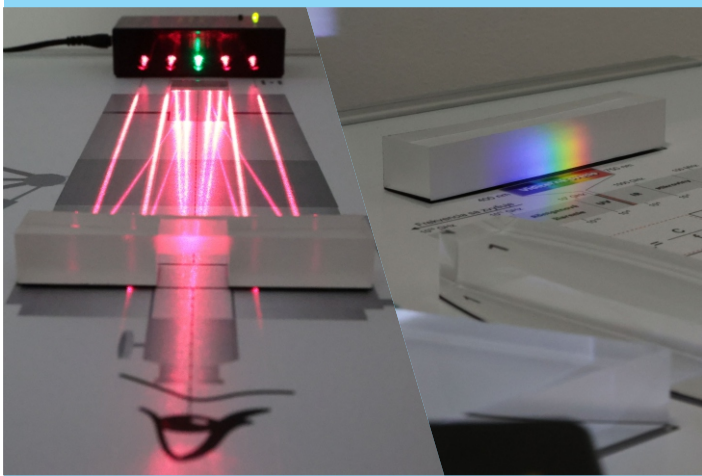

# ASTRO LASER SET

ASTRO LASER SET je vzdelávacia astronomická súprava, ktorá očarí všetky vekové kategórie – deti aj dospelých. Ideálna pre astronomické krúžky pri popularizácii rôznych javov tejto zaujímavej a neustále sa rozvíjajúcej oblasti. Pomôže aj pri výučbe prírodovedy, geografie, fyziky.

Súprava obsahuje všetky komponenty potrebné na vysvetlenie tém a úloh popísaných v manuáli. **LED zdroj svetla** predstavuje Slnko, **5 lúčový laser** sa využíva hlavne pri vysvetľovaní princípov optických prístrojov. Oba svetelné zdroje sú dobre viditeľné aj za bežného denného svetla alebo umelého osvetlenia v interiéri.

Optické moduly sa dajú použiť aj na úlohy v manuáli nepopísané (odraz a lom svetla, totálny odraz a iné).

Súprava je uložená v ľahkom plastovom kufríku, čo umožňuje jej pohodlnú prepravu priamo na pozorovacie miesto, kde sa môže pred samotným pozorovaním vysvetliť niektorá z tém.

Súčasťou súpravy je **magnetická tabuľa s nožičkou**. Prvky súpravy sú podlepené magnetickou fóliou, preto sa udržia na tabuli aj vo vertikálnej polohe čo výrazne zlepšuje možnosť prezentácie pred skupinou osôb.