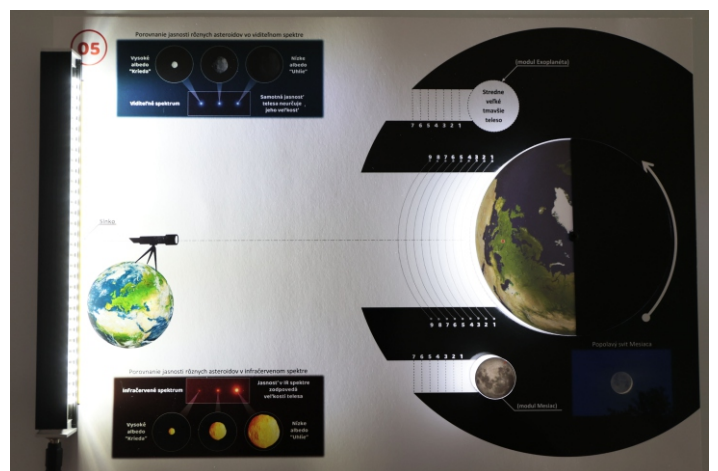

Súprava obsahuje všetky komponenty potrebné na vysvetlenie tém a úloh popísaných v manuáli. **LED zdroj svetla** predstavuje Slnko, **5 lúčový laser** sa využíva hlavne pri vysvetľovaní princípov optických prístrojov. Oba svetelné zdroje sú dobre viditeľné aj za bežného denného svetla alebo umelého osvetlenia v interiéri.

Vesmírne telesá (napr. Zem, Mesiac, exoplanéta), **optické prvky** (šošovky, zrkadlá) a **zdroje svetla** sa umiestňujú na presne vyznačené pozície na **pracovných výkresoch**, ktoré sú tiež súčasťou súpravy.

Súprava je vhodná pre rôzne príležitostné podujatia (dni otvorených dverí vo hviezdárňach a planetáriách, výročné podujatia a iné) ako popularizačno-vzdelávací exponát pre návštevníkov. **Medzi jej prednosti patrí zrozumiteľné vysvetlenie jednotlivých tém a názorné predvedenie nielen základných, ale aj pokročilých úloh z oblasti astronómie.**

Manuál obsahuje 8 tém a 29 úloh. Témy a úlohy môžu byť lektorom doplnené o súvisiacu teóriu z oblasti **astronómie, fyziky, optiky, matematiky a geometrie.**

Niektoré úlohy sú statické, pri iných sa posúvaním prvkov dynamicky prezentujú astronomické javy, ako ich vidí pozorovateľ.