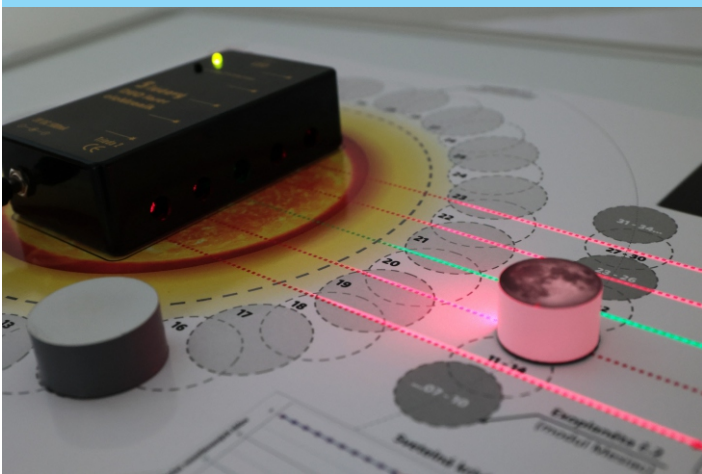

**Vesmírne telesá** (napr. Zem, Mesiac, exoplanéta), **optické prvky** (šošovky, zrkadlá) a **zdroje svetla** sa umiestňujú na presne vyznačené pozície na **pracovných výkresoch**, ktoré sú tiež súčasťou súpravy.

# ASTRO LASER SET

Témy s laserovým zdrojom a optickými prvkami pomôžu názorne pochopiť správanie sa svetelných lúčov prechádzajúcich jedným alebo viacerými optickými prvkami, a tým demonštrovať rôzne typy optických prístrojov, najmä ďalekohľadov.

Optické moduly sa dajú použiť aj na úlohy v manuáli nepopísané (odraz a lom svetla, totálny odraz a iné).

Súprava je uložená v ľahkom plastovom kufríku, čo umožňuje jej pohodlnú prepravu priamo na pozorovacie miesto, kde sa môže pred samotným pozorovaním vysvetliť niektorá z tém.

Súčasťou súpravy je **magnetická tabuľa s nožičkou**. Prvky súpravy sú podlepené magnetickou fóliou, preto sa udržia na tabuli aj vo vertikálnej polohe čo výrazne zlepšuje možnosť prezentácie pred skupinou osôb.