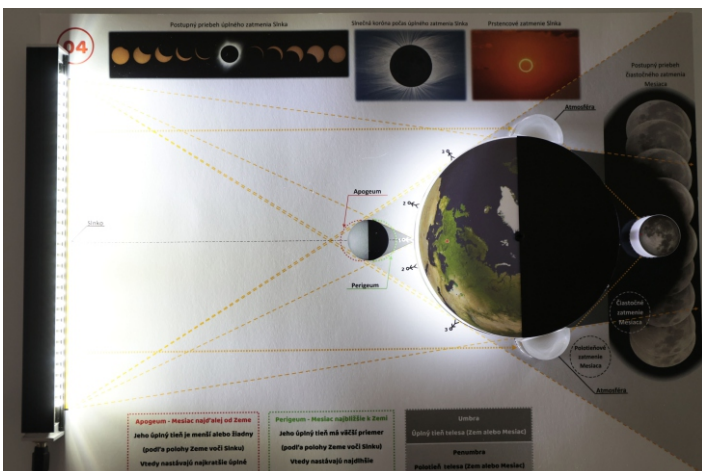

Súprava obsahuje všetky komponenty potrebné na vysvetlenie tém a úloh popísaných v manuáli. **LED zdroj svetla** predstavuje Slnko, **5 lúčový laser** sa využíva hlavne pri vysvetľovaní princípov optických prístrojov. Oba svetelné zdroje sú dobre viditeľné aj za bežného denného svetla alebo umelého osvetlenia v interiéri.

Vesmírne telesá (napr. Zem, Mesiac, exoplanéta), **optické prvky** (šošovky, zrkadlá) a **zdroje svetla** sa umiestňujú na presne vyznačené pozície na **pracovných výkresoch**, ktoré sú tiež súčasťou súpravy.

Súprava je vhodná pre rôzne príležitostné podujatia (dni otvorených dverí vo hviezdárňach a planetáriách, výročné podujatia a iné) ako popularizačno-vzdelávací exponát pre návštevníkov. **Medzi jej prednosti patrí zrozumiteľné vysvetlenie jednotlivých tém a názorné predvedenie nielen základných, ale aj pokročilých úloh z oblasti astronómie.**

Manuál obsahuje 8 tém a 29 úloh. Témy a úlohy môžu byť lektorom doplnené o súvisiacu teóriu z oblasti **astronómie, fyziky, optiky, matematiky a geometrie.**

Niektoré úlohy sú statické, pri iných sa posúvaním prvkov dynamicky prezentujú astronomické javy, ako ich vidí pozorovateľ.