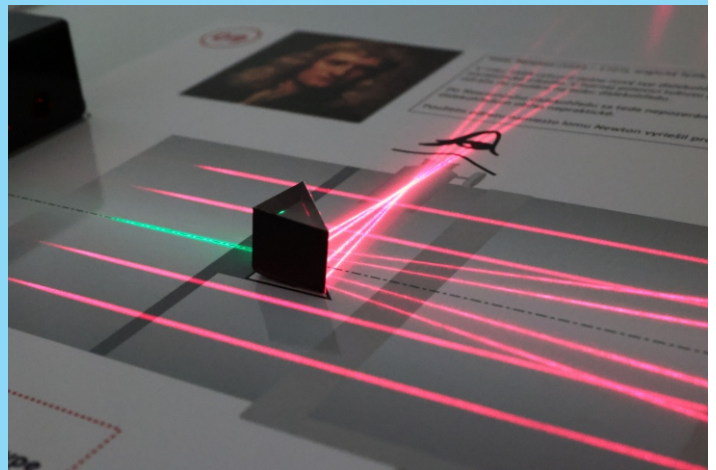

Manuál obsahuje 8 tém a 29 úloh. Témy a úlohy môžu byť lektorom doplnené o súvisiacu teóriu z oblasti **astronómie, fyziky, optiky, matematiky a geometrie.**

Niektoré úlohy sú statické, pri iných sa posúvaním prvkov dynamicky prezentujú astronomické javy, ako ich vidí pozorovateľ.

# ASTRO LASER SET

Témy s laserovým zdrojom a optickými prvkami pomôžu názorne pochopiť správanie sa svetelných lúčov prechádzajúcich jedným alebo viacerými optickými prvkami, a tým demonštrovať rôzne typy optických prístrojov, najmä ďalekohľadov.

Optické moduly sa dajú použiť aj na úlohy v manuáli nepopísané (odraz a lom svetla, totálny odraz a iné).

Súprava je uložená v ľahkom plastovom kufríku, čo umožňuje jej pohodlnú prepravu priamo na pozorovacie miesto, kde sa môže pred samotným pozorovaním vysvetliť niektorá z tém.

Súčasťou súpravy je **magnetická tabuľa s nožičkou**. Prvky súpravy sú podlepené magnetickou fóliou, preto sa udržia na tabuli aj vo vertikálnej polohe čo výrazne zlepšuje možnosť prezentácie pred skupinou osôb.